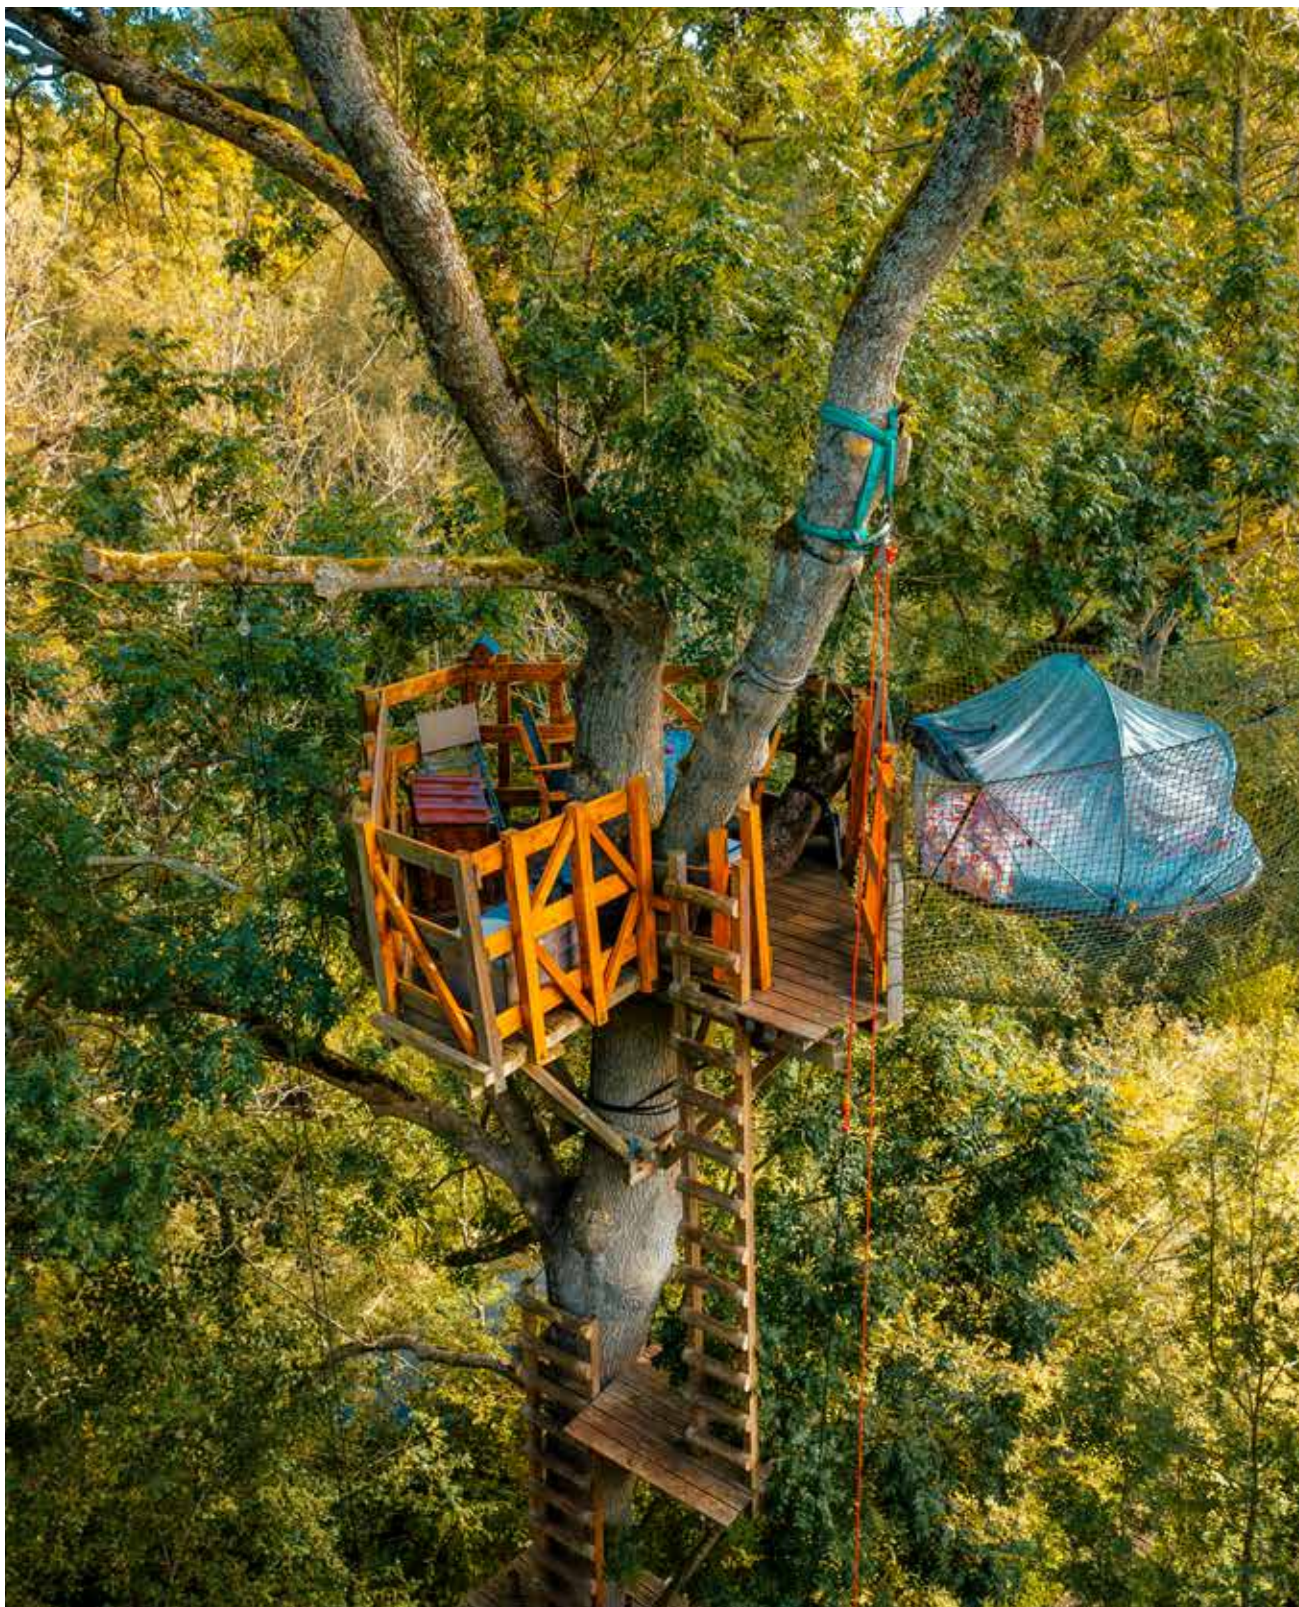

Notre Tipi est un hébergement insolite, avec deux lits doubles et chauffage.

TINY HOUSE

Tiny house originale, Idéal pour jusqu'à 3 personnes, avec un lit double et deux lit simple.

CHAMBRES DANS LA MAISON

- 2 chambre avec une lit double et salle de bain
- 1 chambre avec deux lit double

BULLE HIBOU

La tête dans les étoiles, la bulle Hibou est unique !

Isolée au milieu de la forêt, au sommet d'un arbre à 20 mètres du sol, la bulle hibou jouit d'une terrasse privée et d'une vue sur la forêt.

- Un sac de service vous sera prêté avec des lampes frontales pour accéder et éclairer votre bulle

BULLE PAPILLON

Bulle suspendue à 15m du sol avec terrasse privative.

Bulle avec grande terrasse et un hamac pour se détendre à 15 mètres de haut

La Maison du Rocher est une maison d'hôte dans un terrain de 6 hectares situé au coeur de la célèbre forêt de Fontainebleau en Seine et Marne.

La famille Durocher, ont ouvert les portes de leur maison pour vous accueillir, c'est une grande maison comprenant le chambre avec les deux lits doubles, le chambre "1" une salle d'eau et un wc à l'étage, au rez-de-chaussée il y a une grande salle à manger de 80m² avec un WC, notre cuisine professionnelle, notre buanderie, et notre chambre 2 avec accès à la piscine, à côté et derrière la maison se situent les deux salles de bain avec WC, l'accès se fait par l'extérieur.