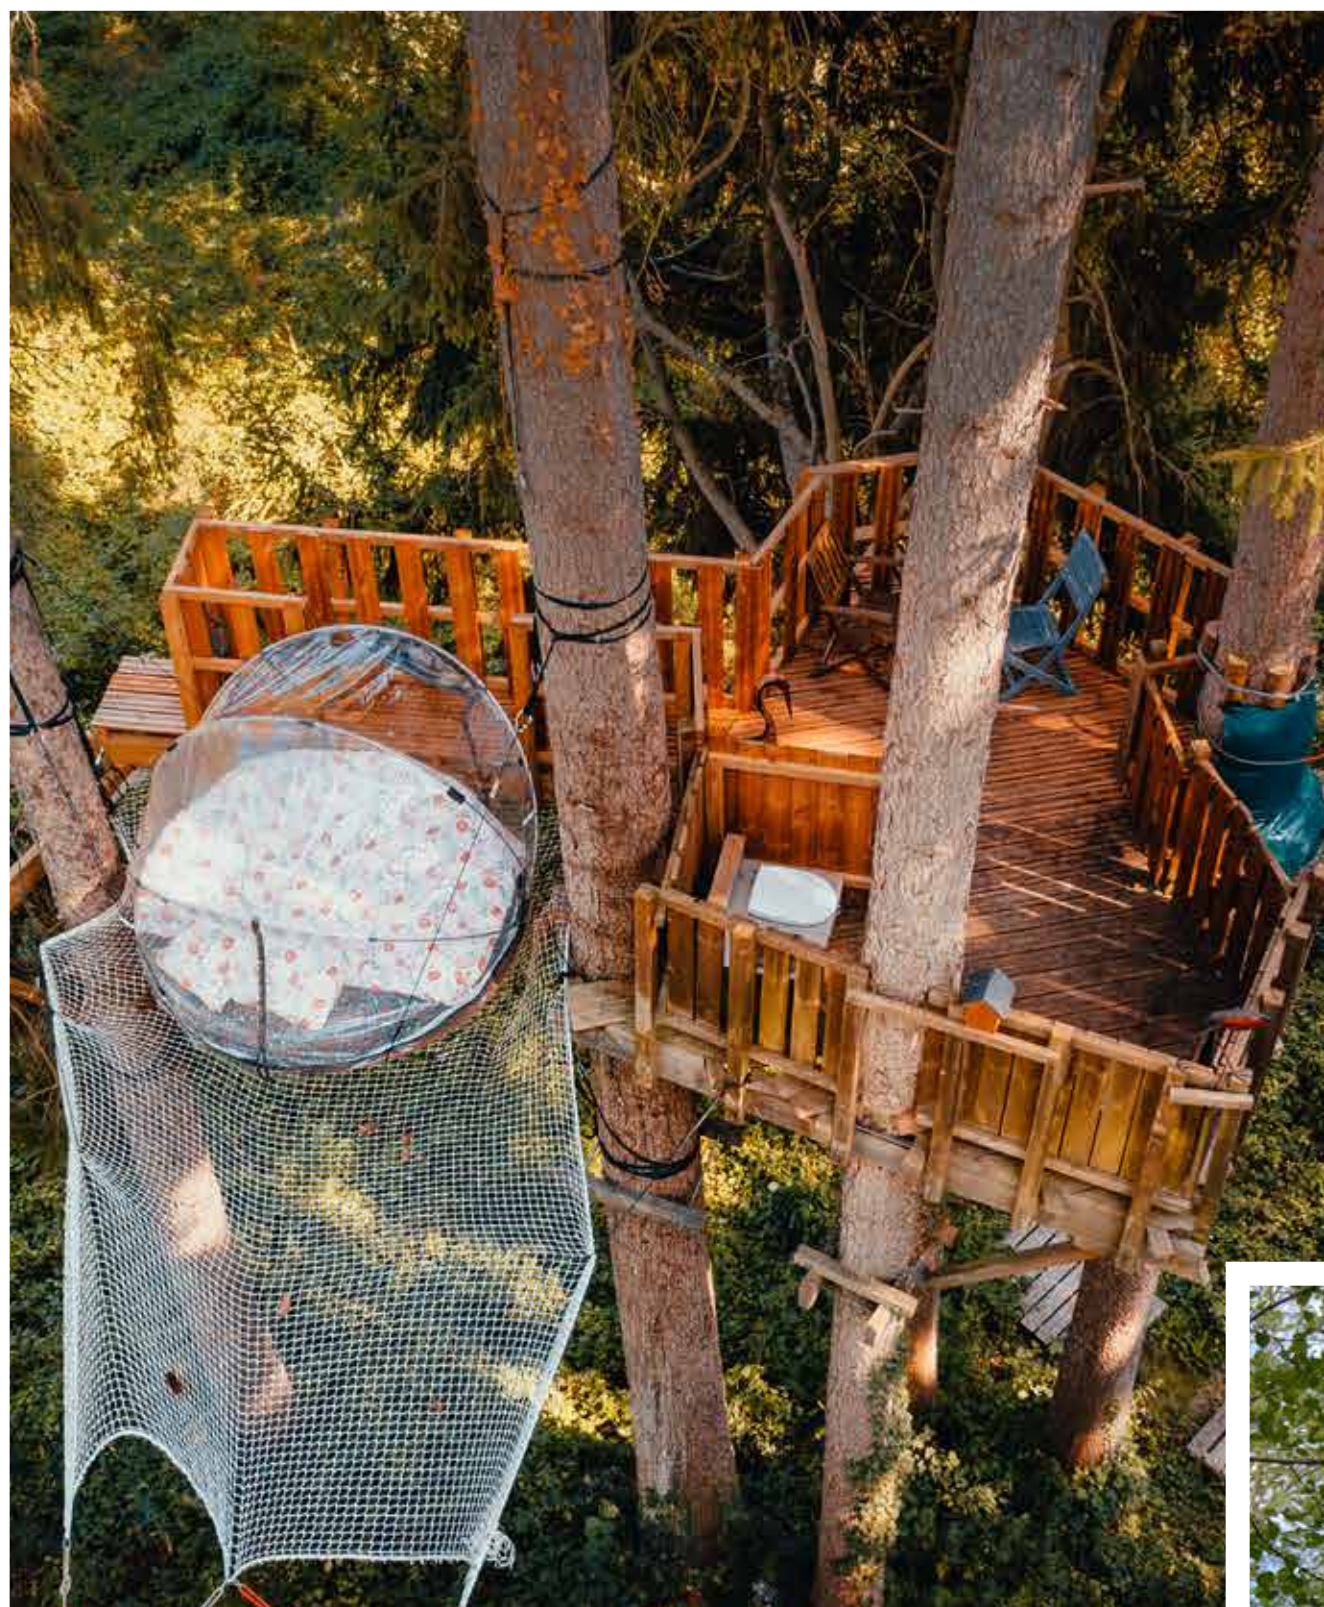

BULLES À 10 MÈTRES